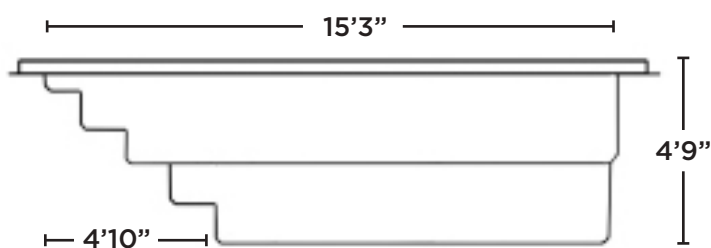

AMAZONE 8 x 16

VUE DE DESSUS

VUE DE PROFIL

VUE DE COUPE

SPÉCIFICATIONS TECHNIQUES

DIMENSIONS

Extérieures
16'4" x 8'6"

PROFONDEUR

4'9" fond plat

CAPACITÉS

Intérieures
15'3" x 4'9"

11 700 litres
3 100 gallons US

FABRICATION

Fibre Design, Drummondville, Québec 🇩🇪

COULEUR DISPONIBLES

AMAZONE