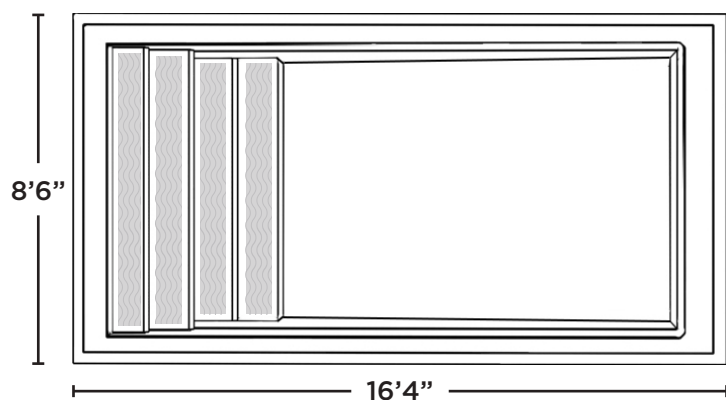

AMAZONE 8 x 16

VUE DE DESSUS

VUE DE PROFIL

VUE DE COUPE

SPÉCIFICATIONS TECHNIQUES

DIMENSIONS

Extérieures
16'4" x 8'6"

PROFONDEUR

4'9" fond plat

CAPACITÉS

Intérieures
15'3" x 4'9"

11 700 litres
3 100 gallons US

FABRICATION

Fibre Design, Drummondville, Québec 🇩🇪

COULEUR DISPONIBLES

AMAZONE