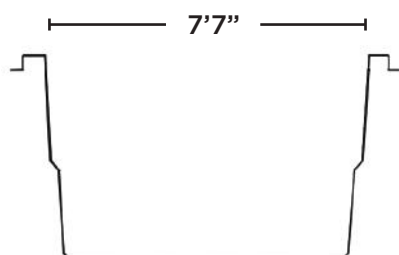

AMAZONE 8 x 16

VUE DE DESSUS

VUE DE PROFIL

VUE DE COUPE

SPÉCIFICATIONS TECHNIQUES

DIMENSIONS

Extérieures
16'4" x 8'6"

PROFONDEUR

4'9" fond plat

CAPACITÉS

Intérieures
15'3" x 4'9"

11 700 litres
3 100 gallons US

FABRICATION

Fibre Design, Drummondville, Québec 🇩🇪

COULEUR DISPONIBLES

AMAZONE