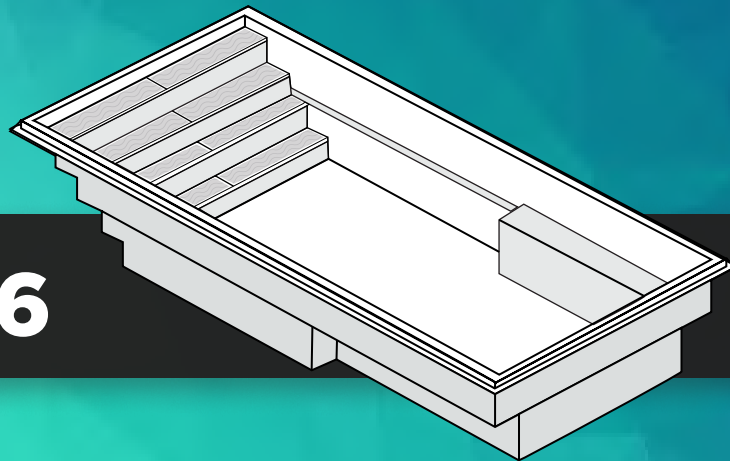

AMAZONE 12 x 26

VUE DE DESSUS

VUE DE PROFIL

VUE DE COUPE

SPÉCIFICATIONS TECHNIQUES

DIMENSIONS

Extérieures
26' x 12'4"

PROFONDEUR

4'9" fond plat

CAPACITÉS

Intérieures
25'1" x 11'5"

31 040 litres
8 200 gallons US

FABRICATION

Fibre Design, Drummondville, Québec 🇩🇪

COULEUR DISPONIBLES

AMAZONE