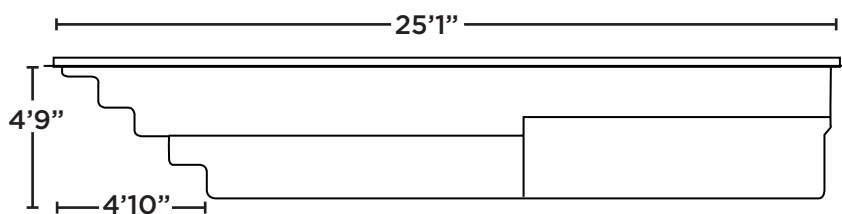

AMAZONE 12 x 26

VUE DE DESSUS

VUE DE PROFIL

VUE DE COUPE

SPÉCIFICATIONS TECHNIQUES

DIMENSIONS

Extérieures
26' x 12'4"

PROFONDEUR

4'9" fond plat

CAPACITÉS

Intérieures
25'1" x 11'5"

31 040 litres
8 200 gallons US

FABRICATION

Fibre Design, Drummondville, Québec 🇩🇪

COULEUR DISPONIBLES

AMAZONE