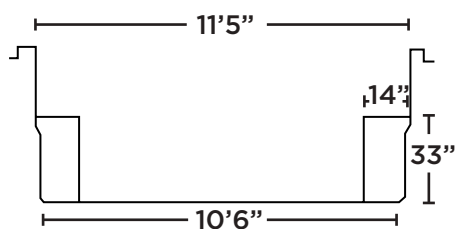

AMAZONE 12 x 26

VUE DE DESSUS

VUE DE PROFIL

VUE DE COUPE

SPÉCIFICATIONS TECHNIQUES

DIMENSIONS

Extérieures
26' x 12'4"

PROFONDEUR

4'9" fond plat

CAPACITÉS

Intérieures
25'1" x 11'5"

31 040 litres
8 200 gallons US

FABRICATION

Fibre Design, Drummondville, Québec 🇩🇪

COULEUR DISPONIBLES

AMAZONE