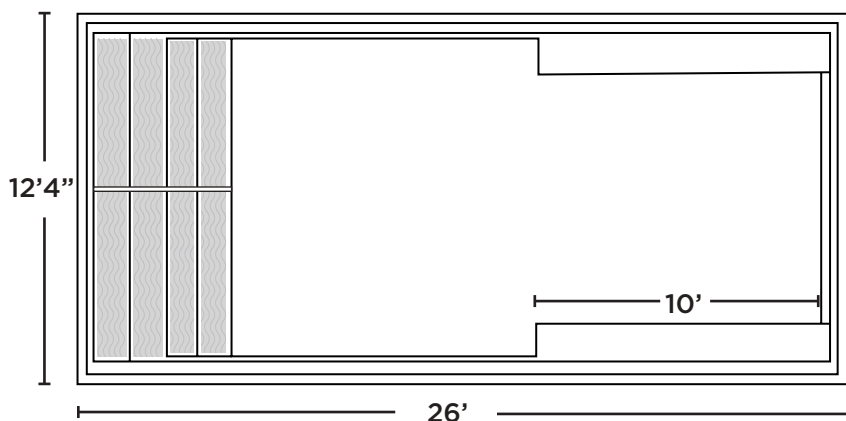

AMAZONE 12 x 26

VUE DE DESSUS

VUE DE PROFIL

VUE DE COUPE

SPÉCIFICATIONS TECHNIQUES

DIMENSIONS

Extérieures
26' x 12'4"

PROFONDEUR

4'9" fond plat

CAPACITÉS

Intérieures
25'1" x 11'5"

31 040 litres
8 200 gallons US

FABRICATION

Fibre Design, Drummondville, Québec 🇩🇪

COULEUR DISPONIBLES

AMAZONE