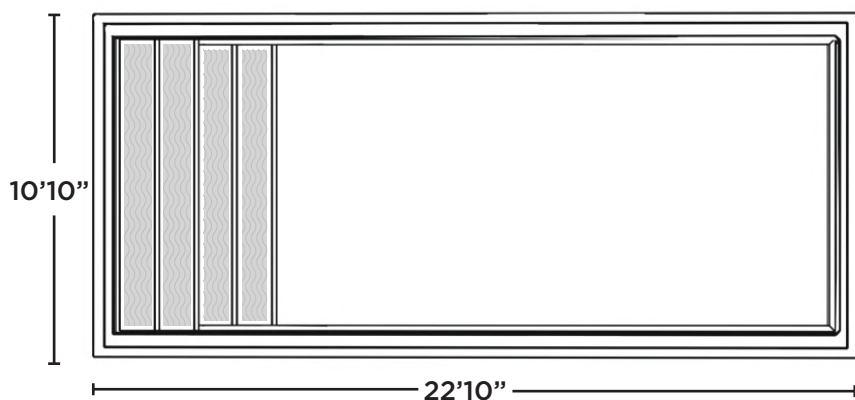

AMAZONE 10 x 22

VUE DE DESSUS

VUE DE PROFIL

VUE DE COUPE

SPÉCIFICATIONS TECHNIQUES

DIMENSIONS

Extérieures
22'10" x 10'10"

PROFONDEUR

4'9" fond plat

CAPACITÉS

Intérieures
21'6" x 9'6"

21 800 litres
5 760 gallons US

FABRICATION

Fibre Design, Drummondville, Québec 🇩🇪

COULEUR DISPONIBLES

AMAZONE