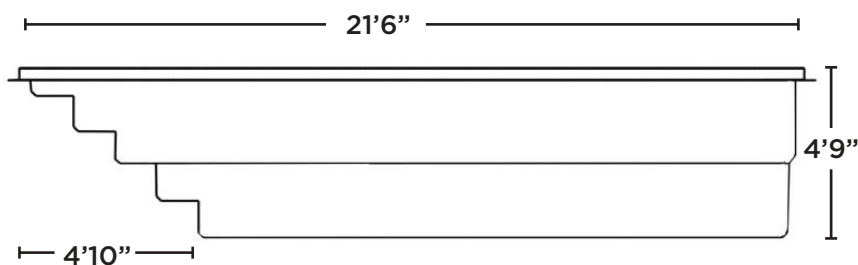

AMAZONE 10 x 22

VUE DE DESSUS

VUE DE PROFIL

VUE DE COUPE

SPÉCIFICATIONS TECHNIQUES

DIMENSIONS

Extérieures
22'10" x 10'10"

PROFONDEUR

4'9" fond plat

CAPACITÉS

Intérieures
21'6" x 9'6"

21 800 litres
5 760 gallons US

FABRICATION

Fibre Design, Drummondville, Québec 🇩🇪

COULEUR DISPONIBLES

AMAZONE