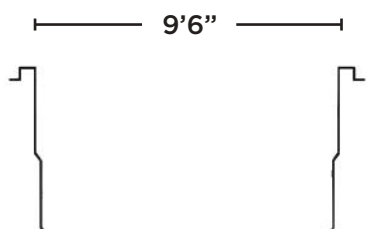

AMAZONE 10 x 22

VUE DE DESSUS

VUE DE PROFIL

VUE DE COUPE

SPÉCIFICATIONS TECHNIQUES

DIMENSIONS

Extérieures
22'10" x 10'10"

PROFONDEUR

4'9" fond plat

CAPACITÉS

Intérieures
21'6" x 9'6"

21 800 litres
5 760 gallons US

FABRICATION

Fibre Design, Drummondville, Québec 🇩🇪

COULEUR DISPONIBLES

AMAZONE