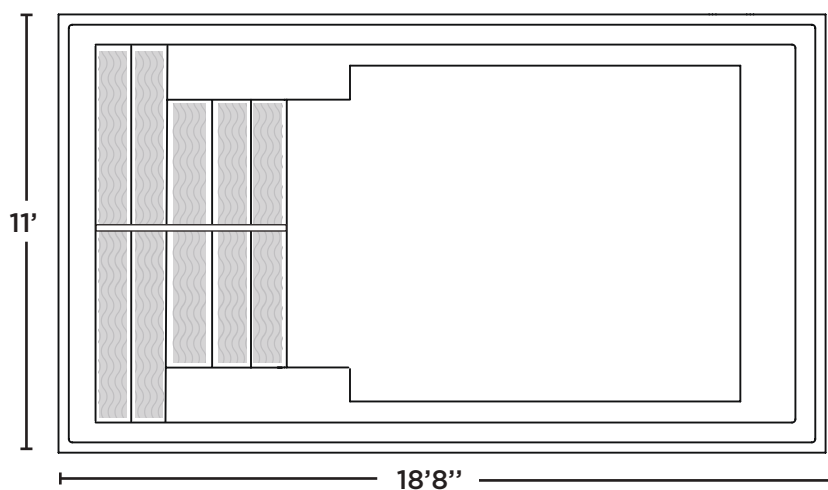

AMAZONE 10 x 18

VUE DE DESSUS

VUE DE PROFIL

VUE DE COUPE

SPÉCIFICATIONS TECHNIQUES

DIMENSIONS

Extérieures
18'8" x 11'

PROFONDEUR

4'10" fond plat

CAPACITÉS

Intérieures
17'6" x 9'6"

15 650 litres
3 553 gallons US

FABRICATION

Fibre Design, Drummondville, Québec 🇩🇪

COULEUR DISPONIBLES

AMAZONE