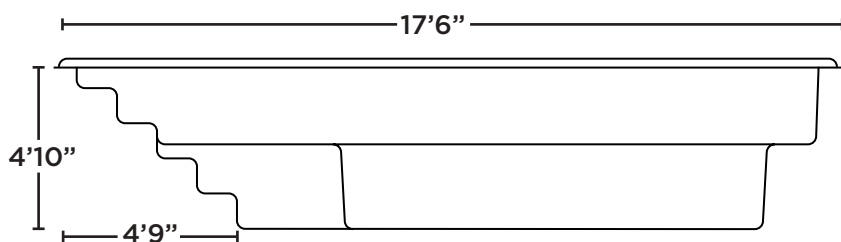

AMAZONE 10 x 18

VUE DE DESSUS

VUE DE PROFIL

VUE DE COUPE

SPÉCIFICATIONS TECHNIQUES

DIMENSIONS

Extérieures
18'8" x 11'

PROFONDEUR

4'10" fond plat

CAPACITÉS

Intérieures
17'6" x 9'6"

15 650 litres
3 553 gallons US

FABRICATION

Fibre Design, Drummondville, Québec 🇩🇪

COULEUR DISPONIBLES

AMAZONE