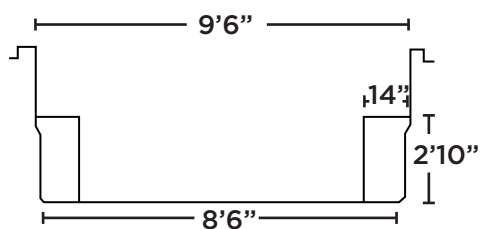

AMAZONE 10 x 18

VUE DE DESSUS

VUE DE PROFIL

VUE DE COUPE

SPÉCIFICATIONS TECHNIQUES

DIMENSIONS

Extérieures
18'8" x 11'

PROFONDEUR

4'10" fond plat

CAPACITÉS

Intérieures
17'6" x 9'6"

15 650 litres
3 553 gallons US

FABRICATION

Fibre Design, Drummondville, Québec 🇩🇪

COULEUR DISPONIBLES

AMAZONE